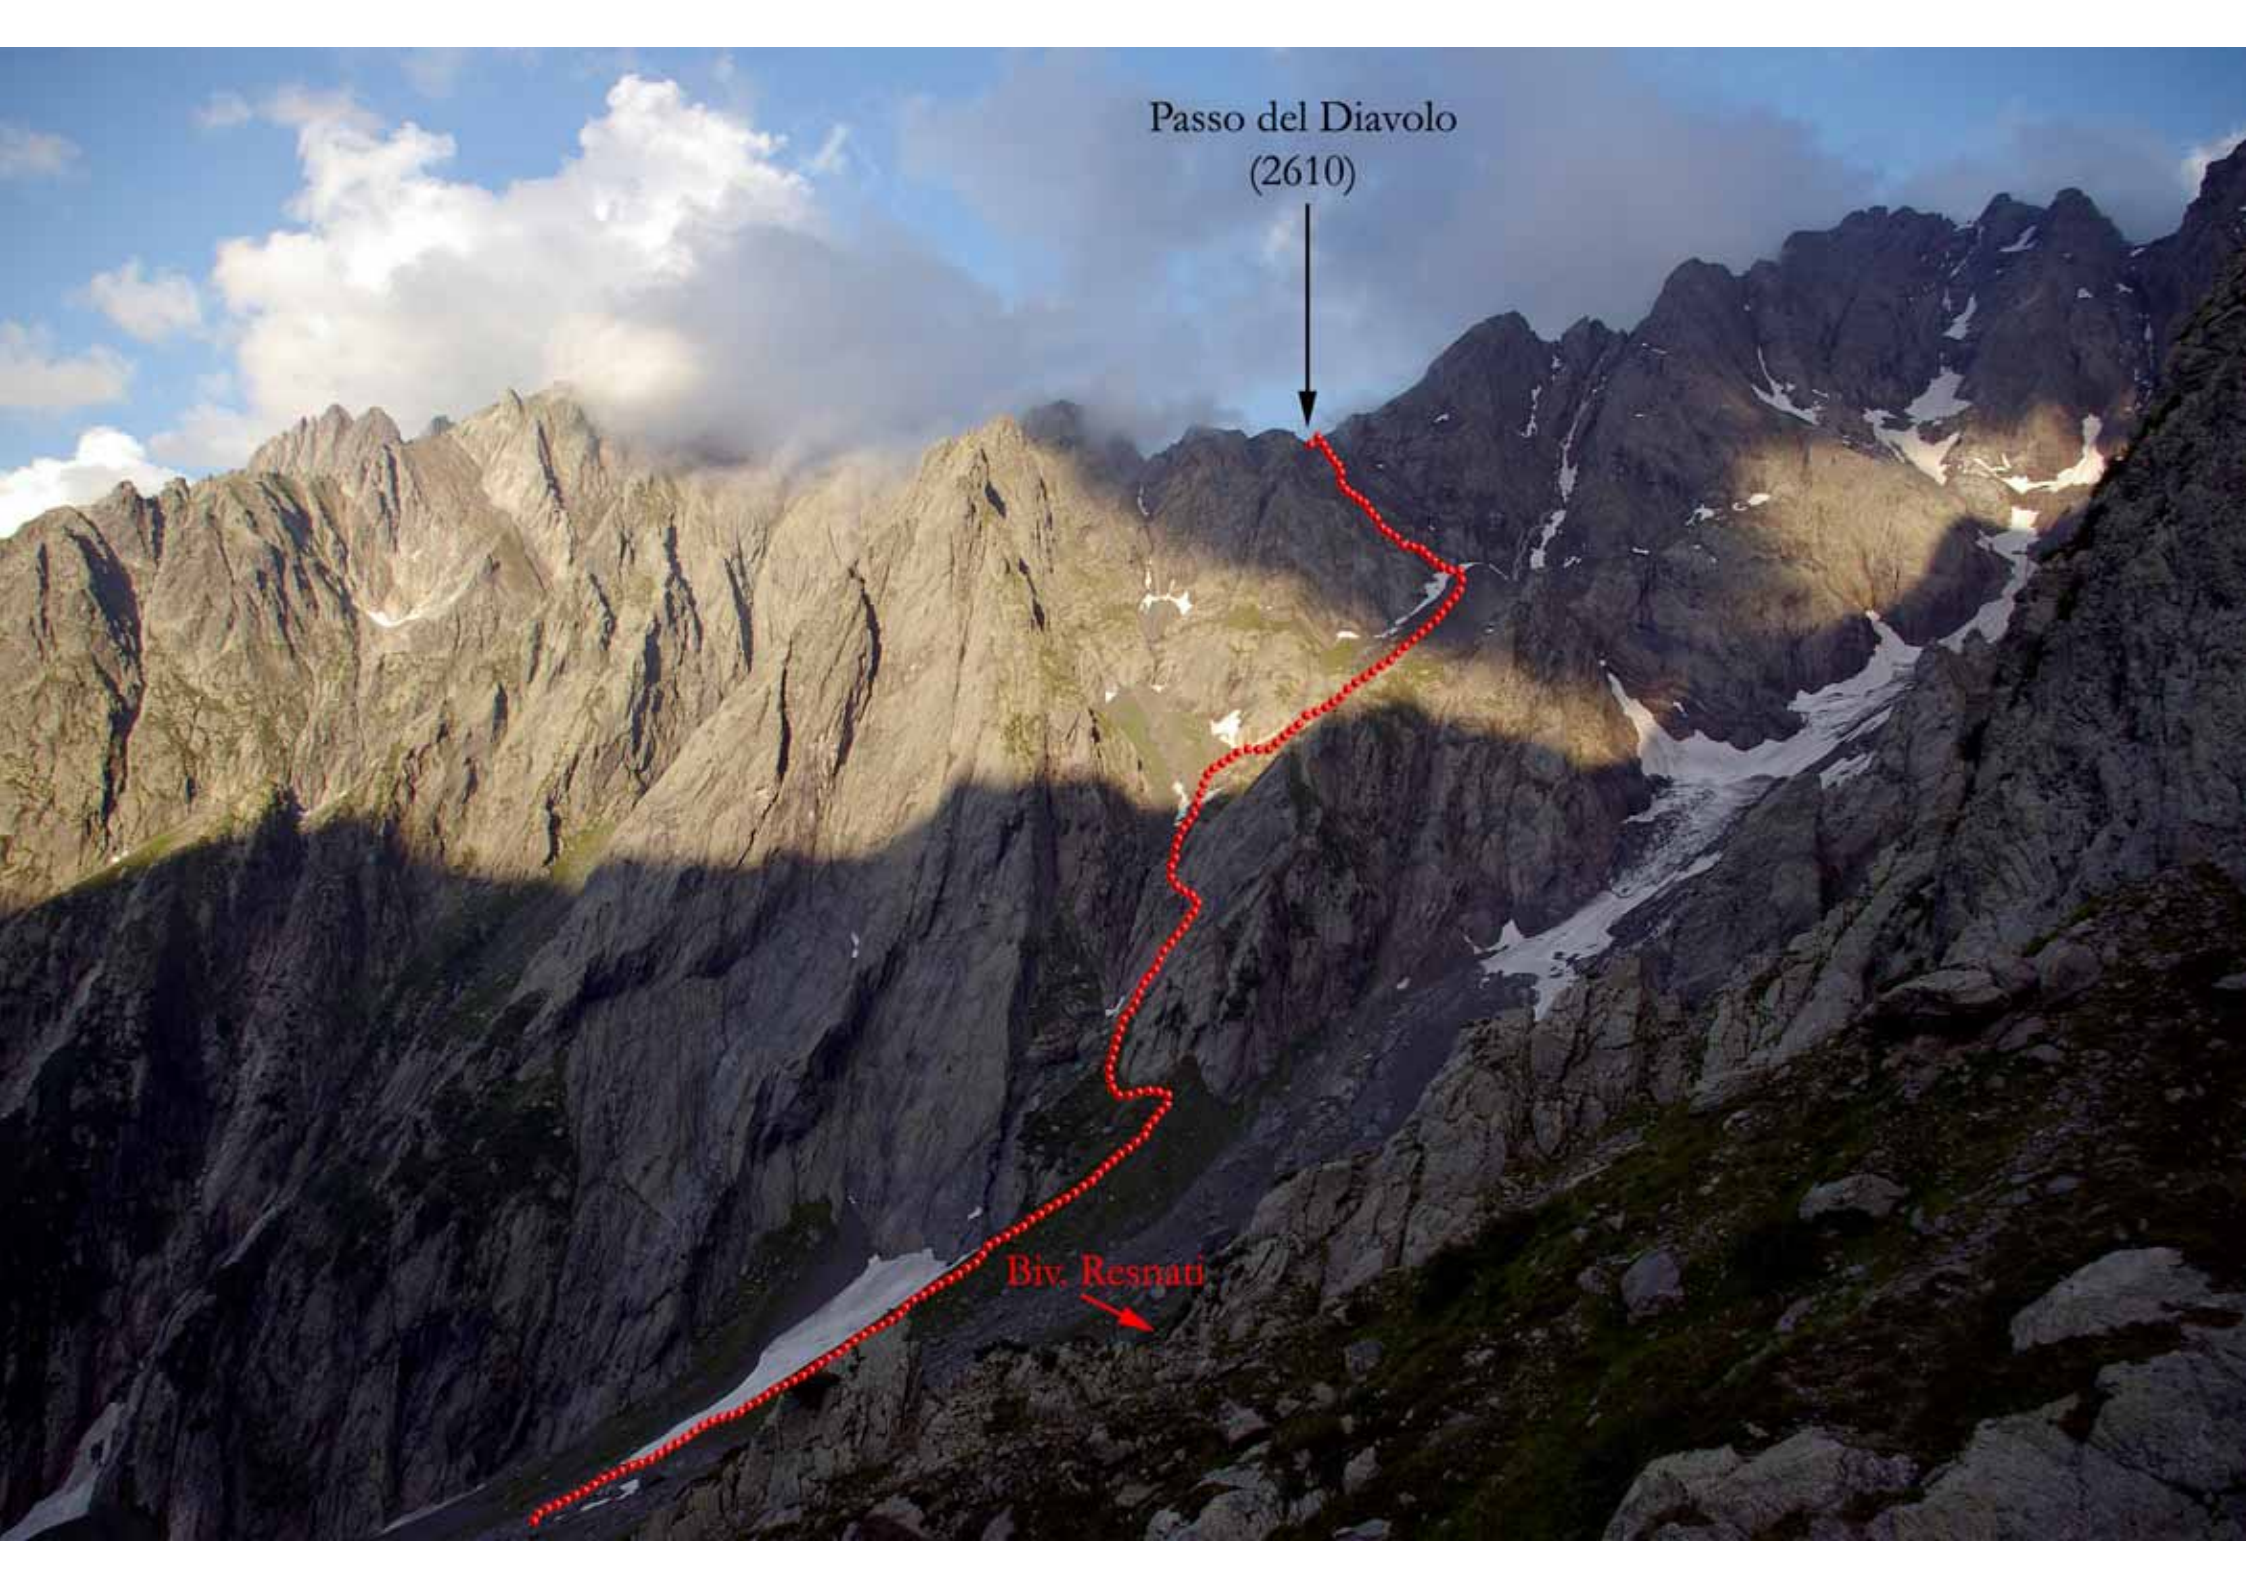

Passo del Diavolo  
(2610)

Biv. Resnati

Gruppo  
Escursionisti  
Canica 15-8-68

MONTE MAL TRATO  
E MONTA NE CEE AMORE  
MAL TRATO  
LUCI 30519  
1111 111111 111111